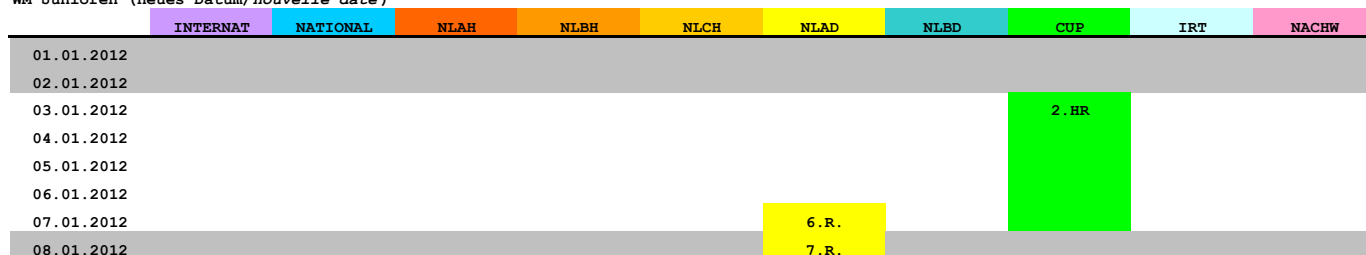

WM Junioren (neues Datum/nouvelle date)

Slovenian Open (gestrichen/biffé); Hungarian Open, Czech Open (beide neu/tous nouveau)

15.05.2012					
16.05.2012					
17.05.2012					
18.05.2012					
19.05.2012		RLTF			
20.05.2012			1/2 3.Sp.	F 3.Sp.	
21.05.2012					
22.05.2012					
23.05.2012					
24.05.2012					
25.05.2012					
26.05.2012					
27.05.2012	MULHOUSE	MMO FINAL			
28.05.2012					
29.05.2012					
30.05.2012					
31.05.2012					POLISH OPEN
01.06.2012					
02.06.2012			F 1.Sp.		Cetniewo
03.06.2012			F 2.Sp.		SCHOOL-T
04.06.2012					
05.06.2012					
06.06.2012					
07.06.2012					
08.06.2012					
09.06.2012					
10.06.2012					MMU FINAL
11.06.2012					
12.06.2012					
13.06.2012					
14.06.2012					
15.06.2012					
16.06.2012					
17.06.2012			F 3.Sp.	1/4/1/2/F	LUX
18.06.2012					
19.06.2012					
20.06.2012					
21.06.2012					
22.06.2012					
23.06.2012					
24.06.2012					
25.06.2012	WM				
26.06.2012					
27.06.2012	SENIOREN				
28.06.2012					
29.06.2012	Stockholm				
30.06.2012					