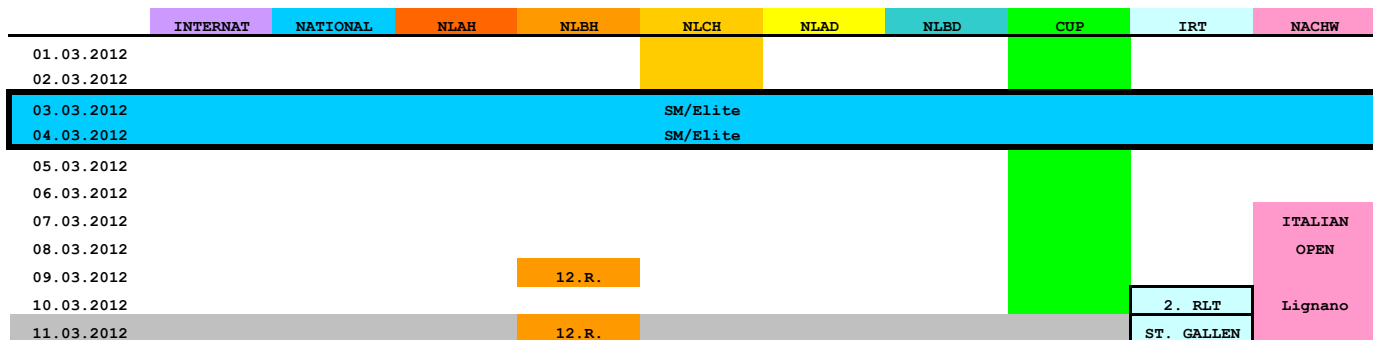

WM Junioren (neues Datum/nouvelle date)

Slovenian Open (gestrichen/biffé); Hungarian Open, Czech Open (beide neu/tous nouveau)

15.05.2012					
16.05.2012					
17.05.2012					
18.05.2012					
19.05.2012		RLTF			
20.05.2012			1/2 3.Sp.	F 3.Sp.	
21.05.2012					
22.05.2012					
23.05.2012					
24.05.2012					
25.05.2012					
26.05.2012					
27.05.2012	MULHOUSE	MMO FINAL			
28.05.2012					
29.05.2012					
30.05.2012					
31.05.2012					POLISH OPEN
01.06.2012					
02.06.2012			F 1.Sp.		Cetniewo
03.06.2012			F 2.Sp.		SCHOOL-T
04.06.2012					
05.06.2012					
06.06.2012					
07.06.2012					
08.06.2012					
09.06.2012					
10.06.2012					MMU FINAL
11.06.2012					
12.06.2012					
13.06.2012					
14.06.2012					
15.06.2012					
16.06.2012					
17.06.2012			F 3.Sp.	1/4/1/2/F	LUX
18.06.2012					
19.06.2012					
20.06.2012					
21.06.2012					
22.06.2012					
23.06.2012					
24.06.2012					
25.06.2012	WM				
26.06.2012					
27.06.2012	SENIOREN				
28.06.2012					
29.06.2012	Stockholm				
30.06.2012					