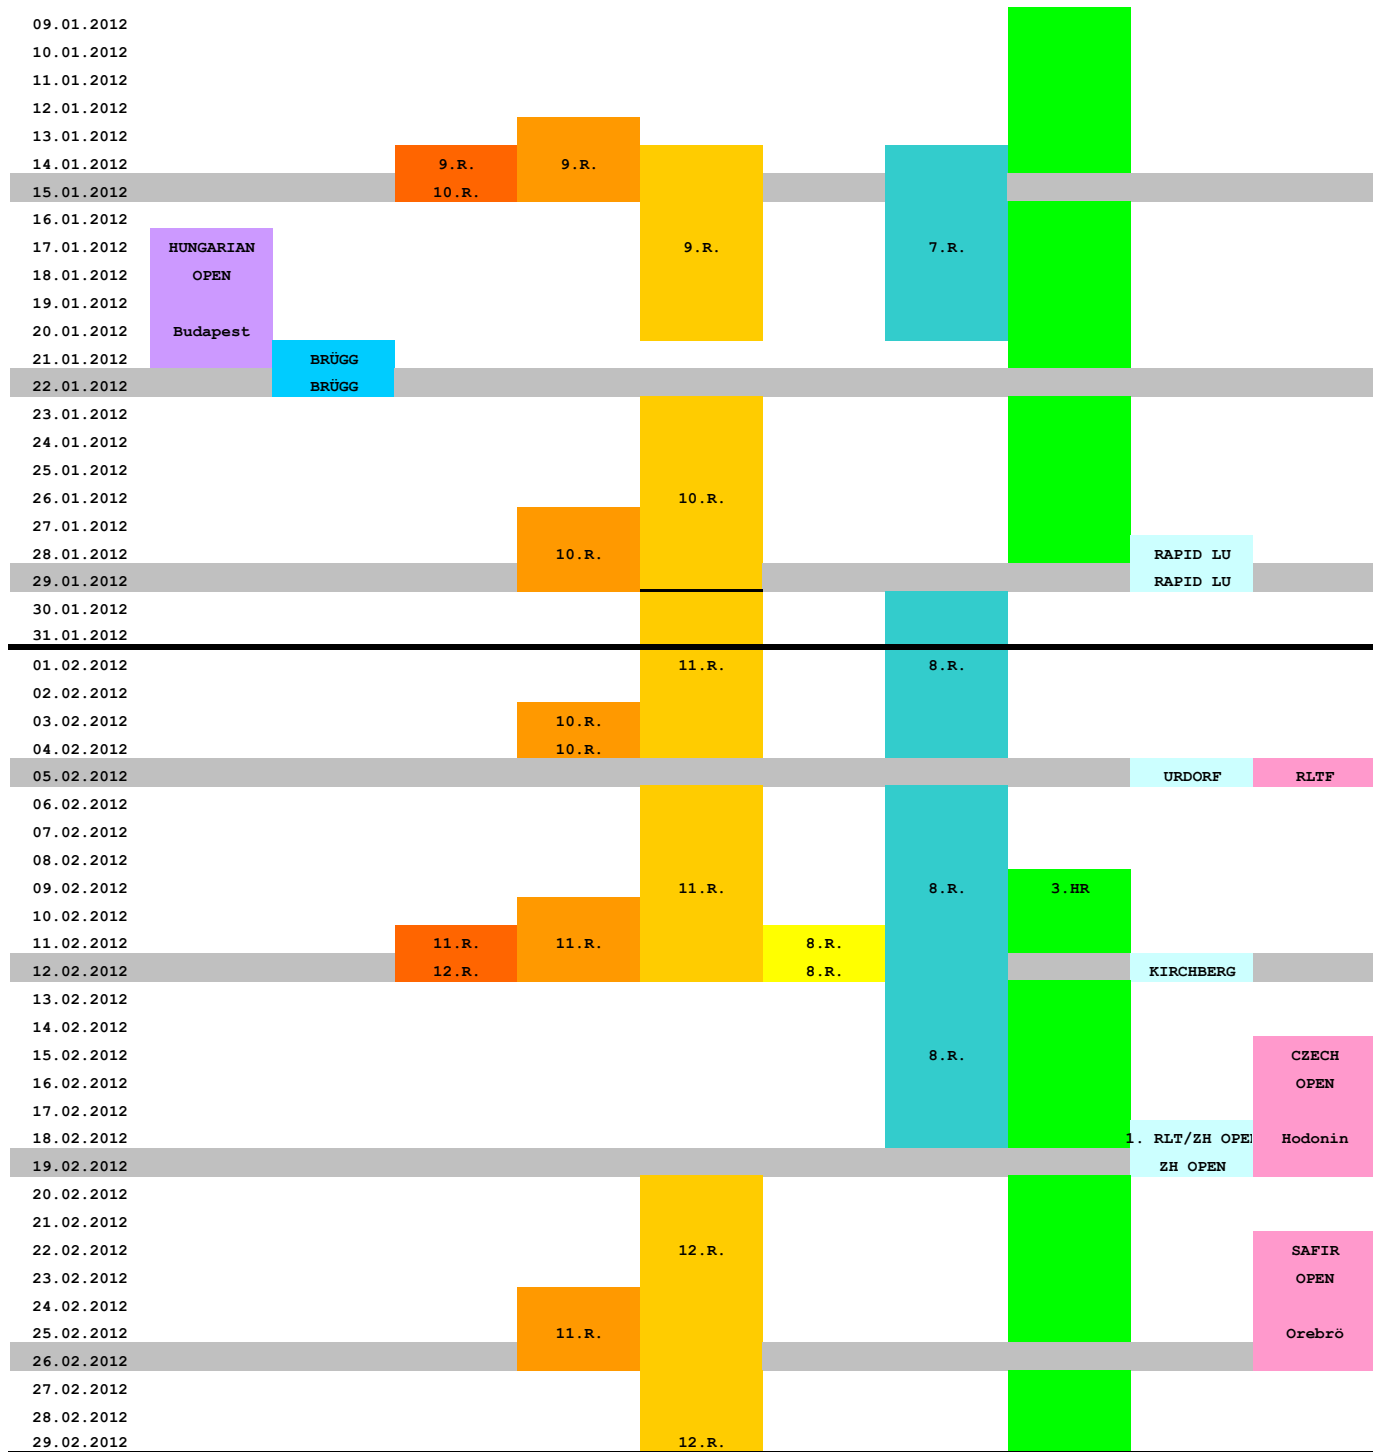

WM Junioren (neues Datum/nouvelle date)

Slovenian Open (gestrichen/biffé); Hungarian Open, Czech Open (beide neu/tous nouveau)

15.05.2012					
16.05.2012					
17.05.2012					
18.05.2012					
19.05.2012		RLTF			
20.05.2012			1/2 3.Sp.	F 3.Sp.	
21.05.2012					
22.05.2012					
23.05.2012					
24.05.2012					
25.05.2012					
26.05.2012					
27.05.2012	MULHOUSE	MMO FINAL			
28.05.2012					
29.05.2012					
30.05.2012					
31.05.2012					POLISH OPEN
01.06.2012					
02.06.2012			F 1.Sp.		Cetniewo
03.06.2012			F 2.Sp.		SCHOOL-T
04.06.2012					
05.06.2012					
06.06.2012					
07.06.2012					
08.06.2012					
09.06.2012					
10.06.2012					MMU FINAL
11.06.2012					
12.06.2012					
13.06.2012					
14.06.2012					
15.06.2012					
16.06.2012					
17.06.2012			F 3.Sp.	1/4/1/2/F	LUX
18.06.2012					
19.06.2012					
20.06.2012					
21.06.2012					
22.06.2012					
23.06.2012					
24.06.2012					
25.06.2012	WM				
26.06.2012					
27.06.2012	SENIOREN				
28.06.2012					
29.06.2012	Stockholm				
30.06.2012					